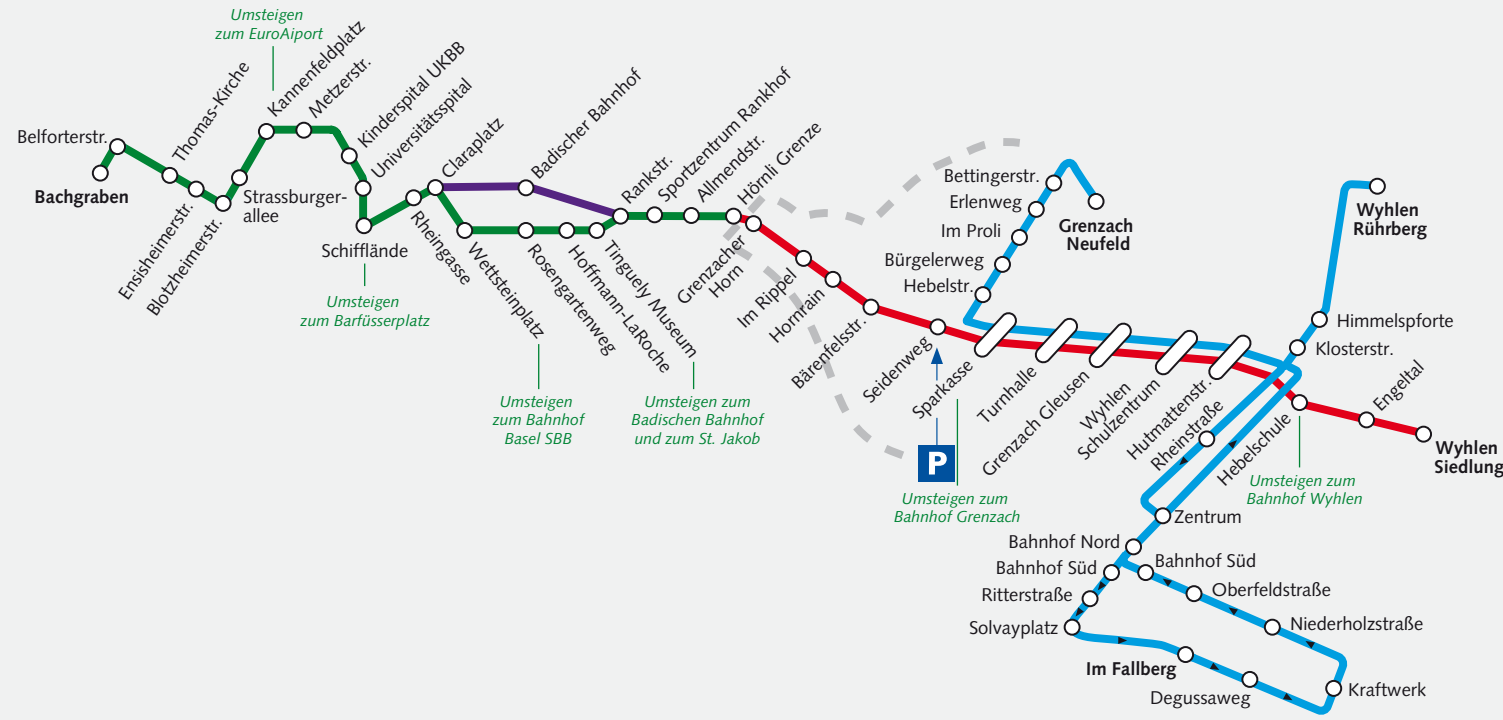

Auf der Linie 38 verkehren die Busse der Basler Verkehrs-Betriebe (BVB) und des Südbadenbus zwischen Wyhlen Siedlung und Basel.

Weitere Informationen beim Südbadenbus-KundenCenter Schopfheim
 Telefon 07622 68460-0
 kc-schopfheim@suedbadenbus.de
 www.bahn.de/suedbadenbus

Ihre Linie 38 Das Wichtigste:

- Wochentags im 15-Minuten-Takt von Grenzach-Wyhlen nach Basel
- 3 Nachtfahrten zwischen 1 und 4 Uhr
- Auch bargeldlos bezahlen an den Automaten möglich
- Sonntags zwischen 11 und 19 Uhr im Stundentakt
- Umsteigefreie Verbindung von Grenzach-Wyhlen in die Basler Innenstadt
- Optimale Anbindung zahlreicher Arbeitsplätze durch die Buslinie
- Attraktive Verknüpfung mit dem Fernverkehr und dem EuroAirport
- Durchgehende grenzüberschreitende Einzelfahrscheine, Tageskarten und Monats-/Jahreskarten der Verbünde RVL und TNW.

Eine Kooperation von

- Linie 38 auf Schweizer Seite
- Linie 38 auf Deutscher Seite
- Nachtbus über Badischer Bahnhof
- Südbadenbus-Linie 7311/ CityBus Grenzach-Wyhlen

Ihre Linie 38 Seit 10 Jahren grenzenlos für Sie unterwegs!